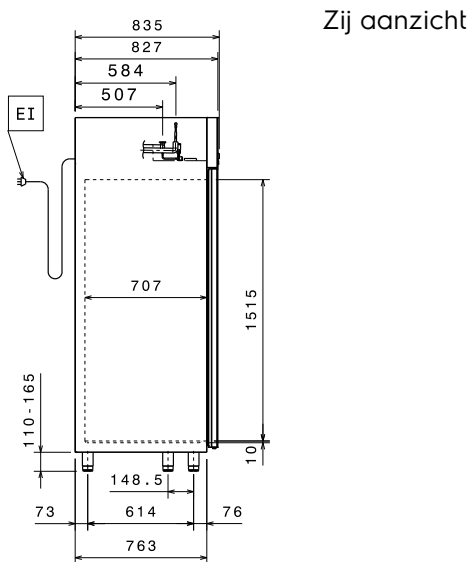

EI = Elektrische aansluiting
RI = Remote koeling aansluiting
RO = Remote aansluiting