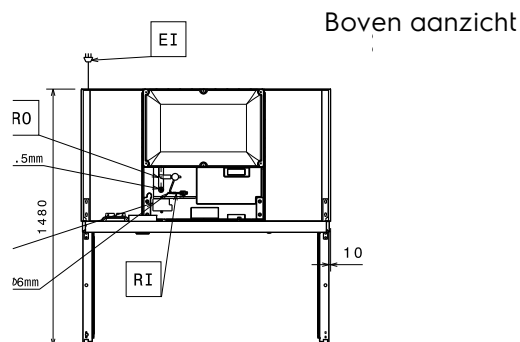

Elektra

Voltage	727475 (REX142FFR)	220-240 V/1 ph/50/60 Hz
Elektrisch max. vermogen		0.305 kW
Ontdooi vermogen		0.5 kW
Amperage		1.32 Amps
Stekker type		CE-SCHUKO

Algemene gegevens

Bruto inhoud	1430 lt
Netto inhoud	1135 lt
Aantal deuren	2
Draairichting deur	1 links en 1 rechts draaiend
Externe afmetingen, lengte	1441 mm
Externe afmetingen, breedte	835 mm
Externe afmetingen, diepte met geopende deur	1480 mm
Externe afmetingen, hoogte	2050 mm
Interne afmetingen, breedte	1291 mm
Interne afmetingen, diepte	707 mm
Interne afmetingen, hoogte	1515 mm
Gewicht, netto	190 kg
Extern materiaal	Roestvrijstaal AISI304 - DIN 1.4301
Intern materiaal	Roestvrijstaal AISI304 - DIN 1.4301
Aantal ophangpunten en onderlinge afstand	44; 30 mm
Waterdichtheid index	IPX1
Klimaat klasse	5

Overige gegevens

Controle type	Digitaal
Temperatuur, minimaal	-22 °C
Temperatuur, maximaal	-15 °C
Koelmiddel	R404A; R452A
GWP index	3260; 2141
Werking	Geventileerd
Isolatie	75 mm (Cyclopentaan)

Remote uitvoering voor aansluiting op een extern aggregaat

Aanbevolen koelvermogen*	965 W
Bij verdampings temperatuur	-30 °C
Bij condensatie temperatuur	55 °C
Max. omgevings temperatuur	32 °C
Remote afvoer aansluiting	9.5 mm
Remote toevoer aansluiting	6 mm
Koelvermogen berekend met een leidinglengte van maximaal 15 meter (zonder bochten)	

*Let op: