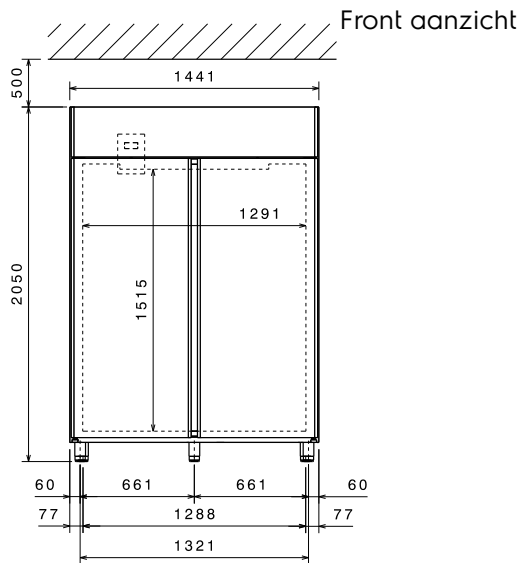

EI = Elektrische aansluiting
RI = Remote koeling aansluiting
RO = Remote aansluiting